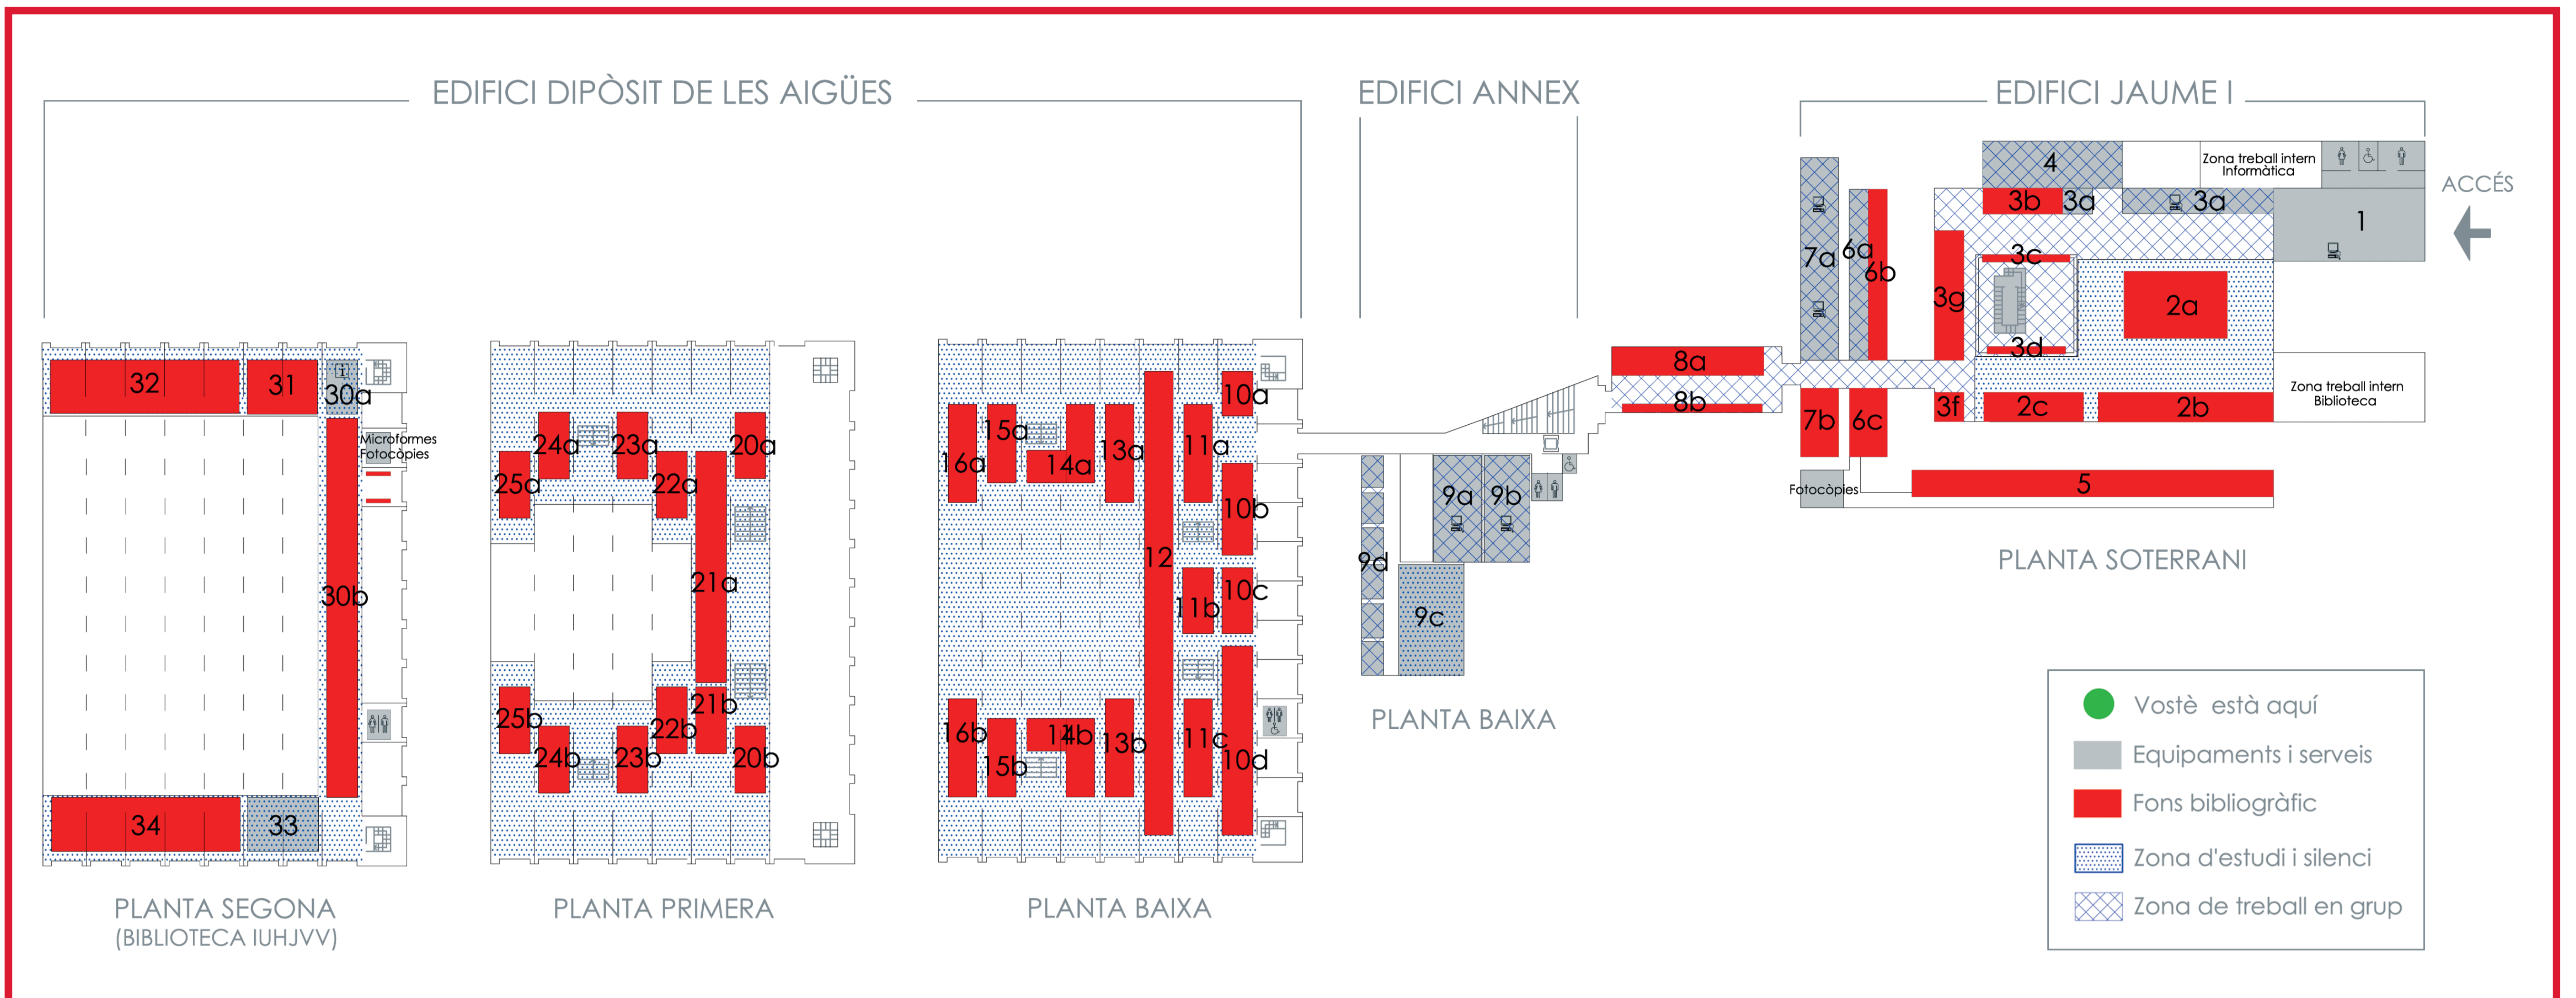

BIBLIOTECA/CRAI

Centre de Recursos per a l'Aprenentatge i la Investigació
DE LA CIUTADELLA

EQUIPAMENTS			
DESCRIPCIÓ	NÚMERO DE ZONA EN EL PLÀNOL		
Aules d'informàtica i ordinadors	3a, 7a 9a, 9b	(Jaume I) (Annex)	
Autoprèstec	1	(Jaume I)	
Ordinadors de tràmits i catàleg	1, 8a 10b, 30b	(Jaume I) (Dipòsit)	
Fotocopiadores i impressores d'autoservei	7b 30b	(Jaume I) (Dipòsit)	
Lavabos	1 9b 10d, 30b	(Jaume I) (Annex) (Dipòsit)	
Lectores/reproductores microformes	10a, 30b	(Dipòsit)	
Sales de treball en grup	9d	(Annex)	
Sales d'estudiants de doctorat	Dret, Economia, Humanitats i C. Polítiques IUHJV	9c 33	(Annex) (Dipòsit)

SERVEIS		
DESCRIPCIÓ	NÚMERO DE ZONA EN EL PLÀNOL	
LA FACTORIA upf	3a, 4	(Jaume I)
Informació bibliogràfica	1 30a	(Jaume I) (Dipòsit)
PIE (Punt d'Informació a l'Estudiant)	1	(Jaume I)
Prèstec	1	(Jaume I)
Punt d'Atenció TIC	1	(Jaume I)
Servei d'Informàtica	1	(Jaume I)
Serveis web	4	(Jaume I)